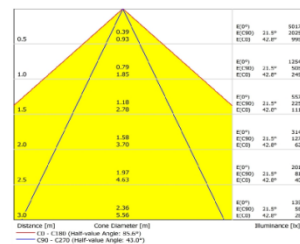

Teknisk specifikation

Skyltbelysning för utomhusbruk med 16 högeffekts LED.

Möjligt att seriell ansluta upp till 35 armaturer.

Högkvalitativ transparent polykarbonatlinns med bred ljusbild.

Armaturhus av pressgjuten aluminium för effektiv kylning av LED.

Grå färg är standard, armaturen kan levereras i andra färger på förfrågan.

Användningsområden

Lämplig för skyltbelysning

Tekniska Data

Driftspänning	220 - 240 V
Nettovikt	3 kg
Skyddsklass	IP 65
Temperaturområde	+50° C till -40° C
Färgtemperatur	3 000 och 4 200 K SDCM 4
Färgåtergivning	Ra 75
Ljuseffektivitet	ca 70 lumen/Watt
LOR	0,7+
LED	Osram
Livslängd LED	TM-21 >50 000 h. L70 150 000 h
Livslängd drivdon	80 000 h
Lampotyp	Individuella LED
Brinnläge	Universell
Armatureffekt	30 W
Starttid	Omedelbar
Drivdon	Internt elektroniskt drivdon SELV
Skyddsglas	Transparent Polykarbonat

Artikelnummer

Raptor LED Outdoor

•A 700 B 105 C 196 D 196 (mm)

VIS Visual Indicating System