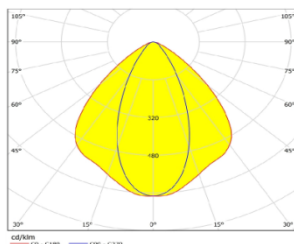

Teknisk specifikation

Skyltbelysning för utomhusbruk med 16 högeffekts LED.

Möjligt att seriell ansluta upp till 35 armaturer.

Högkvalitativ transparent polykarbonatlinns med bred ljusbild.

Armaturhus av pressgjuten aluminium för effektiv kylning av LED.

Grå färg är standard, armaturen kan levereras i andra färger på förfrågan.

Användningsområden

Lämplig för skyltbelysning

Tekniska Data

Driftspänning	220 - 240 V
Nettovikt	3 kg
Skyddsklass	IP 65
Temperaturområde	+50° C till -40° C
Färgtemperatur	3 000 och 4 200 K SDCM 4
Färgåtergivning	Ra 75
Ljuseffektivitet	ca 70 lumen/Watt
LOR	0,7+
LED	Osram
Livslängd LED	TM-21 >50 000 h. L70 150 000 h
Livslängd drivdon	80 000 h
Lampotyp	Individuella LED
Brinnläge	Universell
Armatureffekt	30 W
Starttid	Omedelbar
Drivdon	Internt elektroniskt drivdon SELV
Skyddsglas	Transparent Polykarbonat

Artikelnummer

Raptor LED Outdoor

•A 700 B 105 C 196 D 196 (mm)

VIS Visual Indicating System