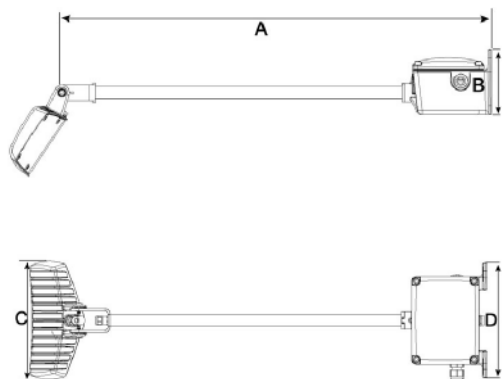

Grå färg är standard, armaturen kan levereras i andra färger på förfrågan.

Användningsområden

Lämplig för skyltbelysning

Tekniska Data

Driftspänning	220 - 240 V
Nettovikt	3 kg
Skyddsklass	IP 65
Temperaturområde	+50° C till -40° C
Färgtemperatur	3 000 och 4 200 K SDCM 4
Färgåtergivning	Ra 75
Ljuseffektivitet	ca 70 lumen/Watt
LOR	0,7+
LED	Osram
Livslängd LED	TM-21 >50 000 h. L70 150 000 h
Livslängd drivdon	80 000 h
Lampotyp	Individuella LED
Brinnläge	Universell
Armatureffekt	30 W
Starttid	Omedelbar
Drivdon	Internt elektroniskt drivdon SELV
Skyddsglas	Transparent Polykarbonat

Artikelnummer

Raptor LED Outdoor

•A 700 B 105 C 196 D 196 (mm)

VIS Visual Indicating System